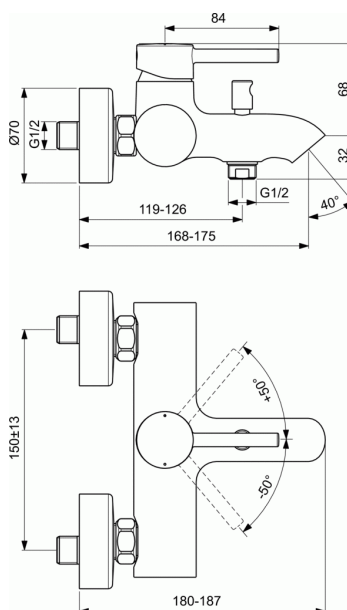

Cod produs BC199

#### Baterie pentru cada si dus, pe perete

Cartus ceramic 38 mm cu sistem de control al temperaturii  
apei calda

Maner metalic cu indicator pentru apa rece si calda

Supapa de sens

Conectori standard S cu reductori de zgomot